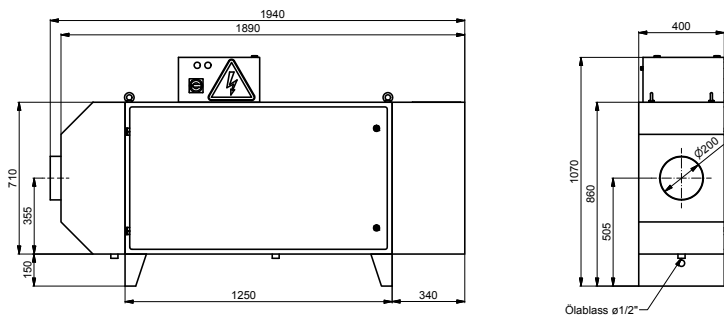

Seiten- und Frontansicht Tandem-Einzelfilter B 2000 EFT

**Elektrostatische Luftfilter · Mechanische Luftfilter
Komplettlösungen · Service**

Bristol T&G International GmbH · Am Sägewerk 1 · D-91601 Dombühl
Telefon +49 (0)9868 9826-0 · info@bristolfilter.de · www.bristolfilter.de

Bristol

Die Luft ist rein