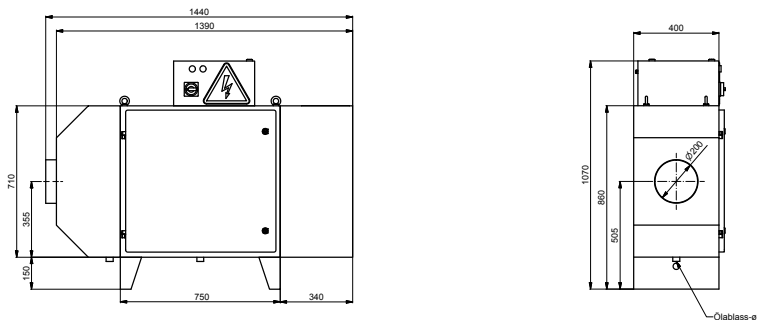

B 2000 EF	B 2000 EFT	B 2000 MF
Luftmenge bis m³/h	2000	2000	2000
Pressung extern verfügbar Pa	200	200	200
Anschlusswerte kW	0,75	0,75	0,75
Lufteinlassstutzen Ø mm	200	200	200
Länge mm	1440	1940	1440
Breite mm	425	425	425
Höhe mm	860	860	860
Gesamtgewicht Filter kg	160	220	160
Ionisator/Kollektor Art/Anzahl	getr. Zellen je 1	getr. Zellen je 2	–
Beaufschlagung kV	12-6	12-6	–
Plattenabstand mm	8	8	–
Filterfläche m²	15	2 x 15	28
Maße Ionisator B/H/T mm	395 x 610 x 106	395 x 610 x 106	–
Maße Kollektor B/H/T mm	395 x 610 x 325	395 x 610 x 325	395 x 610 x 325
Gewicht Filterzelle(n) kg	17	2 x 17	–
Geräuschpegel db	72	72	72
MF Filterzelle Klasse	–	–	öl-/wasserabweis. F9

Für weitere Fragen zu Filterklassen und -typen, Anwendungsbeispielen, Dienstleistungen und zum Service sowie zu projektspezifischen Angeboten sind wir gerne für Sie da.

Bitte nehmen Sie direkt Kontakt mit uns auf. Telefon Projektierung +49 (0)9868 9826-0.

Oder senden Sie uns an info@bristolfilter.de eine Nachricht.

Lufrichtung wahlweise horizontal von li/re oder re/li. Anpassung länderspezifischer Anschlussspannungen für alle Filter möglich.

Seiten- und Frontansicht Einzelfilter B 2000 EF | B 2000 MF